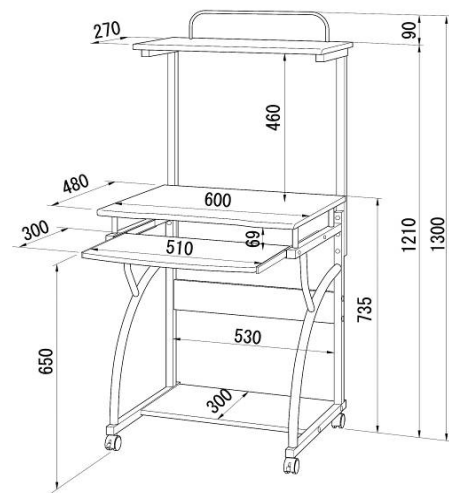

ロープライスながら、十分な機能性を備えたスタンダードタイプのパソコンデスク。
お部屋の雰囲気に合わせて2カラーからお選びいただけます。

定番の引き出しタイプキーボード天板や上棚、下棚付きで、パソコン周りの物を機能的に収納することができます。
キャスター付きなので移動もらくらくです。(前キャスターにはストッパーが付いていますので、位置を固定して使用できます。)
スタイリッシュなブラック(木目柄)×シルバーフレームと、やさしいナチュラル(木目柄)×アイボリーフレームの2タイプをご用意致しました。

コンピューターデスク
PCW-S2517(BK)

JAN 054703

組立式

8,600円 (税込9,030円)

サイズ: W600×D760(560)×H1300mm

天板: パーティクルボード(15mm厚)

塩ビシート貼り(木目柄)

フレーム: スチール(□25mm) 粉体塗装(シルバー)

入数: 1 梱包才数: 1.4 梱包重量: 16

●サイズの()数字はキーボード天板収納時寸法です

コンピューターデスク
PCW-I2517(NA)

JAN 054710

組立式

8,600円 (税込9,030円)

サイズ: W600×D760(560)×H1300mm

天板: パーティクルボード(15mm厚)

塩ビシート貼り(木目柄)

フレーム: スチール(□25mm) 粉体塗装(アイボリー)

入数: 1 梱包才数: 1.4 梱包重量: 16

●サイズの()数字はキーボード天板収納時寸法です