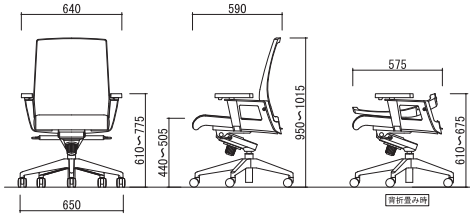

# FL IP

フリップ メッシュバックチェア

54,000円(税込56,700円)

サイズ:W640×D590×H950~1015(SH440~505)mm

張地:背/メッシュ 座/合成皮革(ポリウレタンレザー)  
脚:エンブラ樹脂成型品(ブラック)  
肘:エンブラ樹脂成型品(ブラック)

入数:1  
梱包才数:7.4才  
梱包重量:19kg

- 座昇降(ガスシリンダー式)機能付
- ロック機構付(角度固定可能)
- 背開閉機能付
- 肘高さ調節機能付
- ランバーサポート付

組立

FL IP

FL IP (BL)  
ブルー JAN 071267

FL IP (BK)  
ブラック JAN 071274

背開閉機能付  
背を折畳むと、チェアごとテーブルやデスクの下に収納することができます。

ロックを外すと背が前に倒れます。

ランバーサポート付き  
背のランバーサポートは上下調節が可能です。

ロック固定レバー  
レバーを上に出すとロックし、下に行くと固定されます。

ロック機構

肘高さ9段階調節

カラーサンプル  
(背メッシュ)

(BL):ブルー (BK):ブラック

- 梱包才数における1才は0.027㎡となります。
- 本提案書の商品は品質改良のため、予告なく変更、中止することがあります。
- 商品の色は印刷のため、実際と多少異なる場合があります。
- 2011年11月発行。