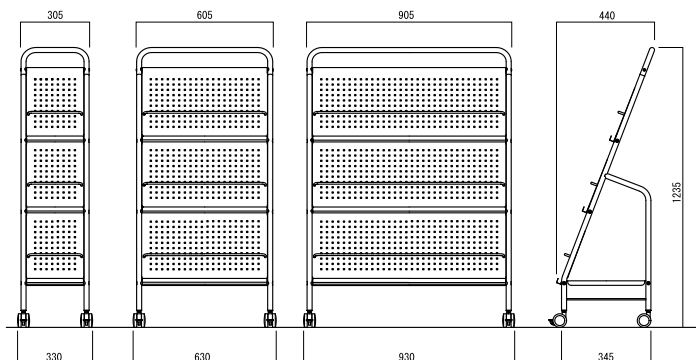

MR-W900
JAN: 070727

●ラック部有効寸法(1段あたり)

MR-W300: W250×D54×H248mm
MR-W600: W550×D54×H248mm
MR-W900: W850×D54×H248mm

●耐荷重

MR-W300: ラック部1段あたり 15kg、全体 30kg
MR-W600: ラック部1段あたり 15kg、全体 40kg
MR-W900: ラック部1段あたり 15kg、全体 40kg

パンフレットスタンド

16,900円(税込 17,745円)

サイズ: W305×D440×H1235mm
ラック部: スチール 粉体塗装(ベージュ)
フレーム: スチール 粉体塗装(ホワイト)
入数: 1
梱包寸数: 1.9才 梱包重量: 7.5kg

組立

PF-W300
JAN: 070673

PF-W600
JAN: 070680

PF-W900
JAN: 070697

●ラック部有効寸法(1段あたり)

PF-W300: W227×D18×H330mm
PF-W600: W527×D18×H330mm
PF-W900: W827×D18×H330mm

●耐荷重

PF-W300: ラック部1段あたり 15kg、全体 30kg
PF-W600: ラック部1段あたり 15kg、全体 40kg
PF-W900: ラック部1段あたり 15kg、全体 40kg

NEW

PF-W900

パンフレットスタンド

28,100円(税込 29,505円)

サイズ: W905×D440×H1235mm
ラック部: スチール 粉体塗装(ベージュ)
フレーム: スチール 粉体塗装(ホワイト)
入数: 1
梱包寸数: 4.0才 梱包重量: 16.5kg

組立