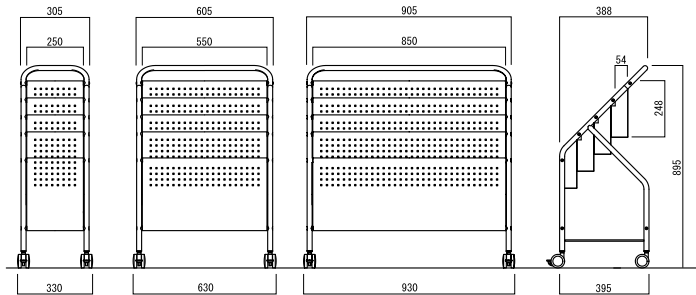

NEW

MR-W300

マガジンラック

22,400円(税込 23,520円)

サイズ: W305×D395×H895mm
ラック部: スチール 粉体塗装(ベージュ)
フレーム: スチール 粉体塗装(ホワイト)
入数: 1
梱包寸数: 2.5才 梱包重量: 8kg

組立

MR-W300
JAN: 070703

MR-W600
JAN: 070710

MR-W900
JAN: 070727

●ラック部有効寸法(1段あたり)

MR-W300: W250×D54×H248mm
MR-W600: W550×D54×H248mm
MR-W900: W850×D54×H248mm

●耐荷重

MR-W300: ラック部1段あたり 15kg、全体 30kg
MR-W600: ラック部1段あたり 15kg、全体 40kg
MR-W900: ラック部1段あたり 15kg、全体 40kg

パンフレットスタンド

16,900円(税込 17,745円)

サイズ: W305×D440×H1235mm
ラック部: スチール 粉体塗装(ベージュ)
フレーム: スチール 粉体塗装(ホワイト)
入数: 1
梱包寸数: 1.9才 梱包重量: 7.5kg

組立

PF-W300
JAN: 070673

PF-W600
JAN: 070680

PF-W900
JAN: 070697

●ラック部有効寸法(1段あたり)

サイズ: W905×D440×H1235mm
ラック部: スチール 粉体塗装(ベージュ)
フレーム: スチール 粉体塗装(ホワイト)
入数: 1
梱包寸数: 4.0才 梱包重量: 16.5kg

組立