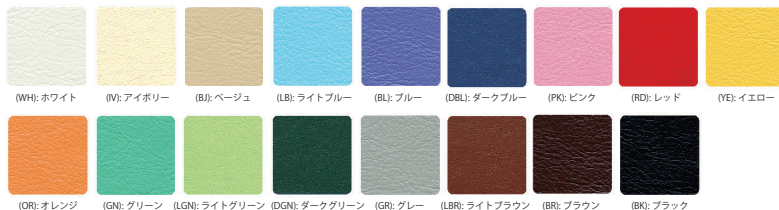

REG Series

シンプルながら存在感のあるデザイン

・17色のオリジナルレザーが思い描く空間を演出を実現します。

REG-01 (WH)

REG-02 (WH)

REG-03 (WH)

REG-04 (WH)

NEW

完成

ソファ	価格	サイズ (mm)	梱包才数	梱包重量
REG-01	103,000 円 (税込 108,150 円)	W800 × D580 × H690 (SH390)	13.5 才	28kg
REG-02	124,000 円 (税込 130,200 円)	W1200 × D580 × H690 (SH390)	20.0 才	34kg
REG-03	134,000 円 (税込 140,700 円)	W1500 × D580 × H690 (SH390)	24.9 才	54kg
REG-04	145,000 円 (税込 152,250 円)	W1900 × D580 × H690 (SH390)	31.4 才	60kg

仕様 / 本体：木枠 合成皮革張り

■カラーサンプル

- 梱包才数における 1 才は 0.027 m³ となります。
- 本提案書の商品は品質改良のため、予告なく変更、中止することがあります。
- 商品の色は印刷のため、実際と多少異なる場合があります。
- 2011 年 9 月発行。