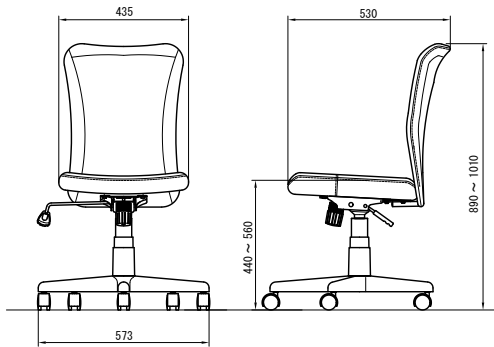

SNIPER

スナイパー **NEW**

11,000円 (税込11,550円)

サイズ: W435×D530×H890~1010mm

(SH440~560)mm

張地: 青メッシュ、合成皮革(PU) 座/布

脚: エンブラ樹脂成型品(ブラック)

入数: 1

梱包寸数: 2.45才

梱包重量: 8kg

●座昇降(ガスシリンダー式)機能付

●ロッキング機構付

組立

SNIPRE (SV) シルバー

JAN 072813

SNIPRE (BL) ブルー

JAN 072806

SNIPRE (BK) ブラック

JAN 072790

●座昇降(ガスシリンダー式)機能

●ロッキング機構

- ①レバーを上方向に上げることで座が昇降します。
- ②レバーを矢印の方向に出し入れする事でロッキングのロック、ロック解除が行えます。
- ③調整ノブを回転させる事でロッキングの強弱を調整できます。

- 梱包寸数における1才は0.027㎡となります。
- 本提案書の商品は品質改良のため、予告なく変更、中止することがあります。
- 商品の色は印刷のため、実際と多少異なる場合があります。
- 2011年9月発行。