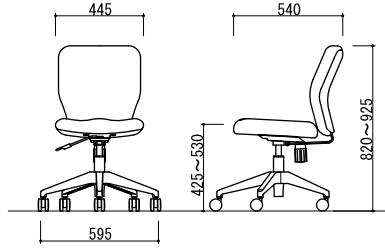

TEIYA NEW

TEIYA
27,000円 (税込28,350円)

サイズ：W445×540×H820～925mm
 (SH425～530)mm
 張地：布
 座：モールドウレタン
 脚：エンブラ樹脂成型品(ブラック)
 入数：1
 梱包才数：4.4才
 梱包重量：11kg
 ●座昇降(ガスシリンダー式)機能付
 ●ロッキング機構付

TEIYA(DGR) ダークグレー
 JAN 074381

組立

モールドウレタンの座が心地よい
 座り心地を約束します。

TEIYA + 92AR
30,000円 (税込31,500円)

サイズ：W570×540×H820～925mm
 (SH425～530)mm
 張地：布
 座：モールドウレタン
 肘：樹脂成型品(ブラック)
 脚：エンブラ樹脂成型品(ブラック)
 入数：1
 梱包才数：4.6才
 梱包重量：13kg
 ●座昇降(ガスシリンダー式)機能付
 ●ロッキング機構付

組立

TEIYA(BK) ブラック
 JAN 074367

TEIYA(BE) ベージュ
 JAN 074350

TEIYA(BL) ブルー
 JAN 074374

オプション肘 92AR
 3,000円 (税込 3,150円)

●座昇降機能

●ロッキング機構

●φ60mm 双輪キャスター
 通常のキャスターより大きいφ60mmの
 双輪キャスターを使用することで移動が
 スムーズに行えます。

●梱包才数における1才は0.027㎡となります。
 ●本提案書の商品は品質改良のため、予告なく変更、中止することがあります。
 ●商品の色は印刷のため、実際と多少異なる場合があります。
 ●2011年9月発行。