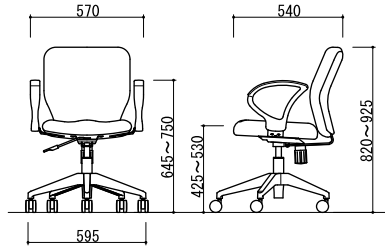

TEIYA NEW

TEIYA
27,000円 (税込28,350円)

サイズ：W445×540×H820～925mm
 (SH425～530)mm
 張地：布
 座：モールドウレタン
 脚：エンブラ樹脂成型品(ブラック)
 入数：1
 梱包才数：4.4才
 梱包重量：11kg
 ●座昇降(ガスシリンダー式)機能付
 ●ロッキング機構付

TEIYA(DGR) ダークグレー
 JAN 074381

組立

モールドウレタンの座が心地よい
 座り心地を約束します。

TEIYA + 92AR
30,000円 (税込31,500円)

サイズ：W570×540×H820～925mm
 (SH425～530)mm
 張地：布
 座：モールドウレタン
 肘：樹脂成型品(ブラック)
 脚：エンブラ樹脂成型品(ブラック)
 入数：1
 梱包才数：4.6才
 梱包重量：13kg
 ●座昇降(ガスシリンダー式)機能付
 ●ロッキング機構付

組立

TEIYA(BK) ブラック
 JAN 074367

TEIYA(BE) ベージュ
 JAN 074350

TEIYA(BL) ブルー
 JAN 074374

オプション肘 92AR
 3,000円 (税込 3,150円)

●座昇降機能

●ロッキング機構

●φ60mm 双輪キャスター
 通常のキャスターより大きいφ60mmの
 双輪キャスターを使用することで移動が
 スムーズに行えます。

●梱包才数における1才は0.027㎡となります。
 ●本提案書の商品は品質改良のため、予告なく変更、中止することがあります。
 ●商品の色は印刷のため、実際と多少異なる場合があります。
 ●2011年9月発行。